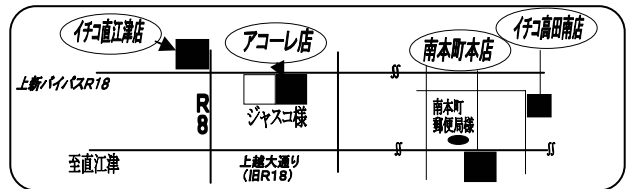

創業50周年記念第二弾

8月22日~30日

わいわい祭 IN ほくりくえんげい

イチコ直江津店

TEL531-2555 営業時間9:30~20:00
(日曜日のみ9:00~20:00)

ガラポン抽選会

1つの数字がでたら豪華景品
2つの数字がでたら粗品 さしあげます
500円以上お買い上げで1回

上新バイパスR18